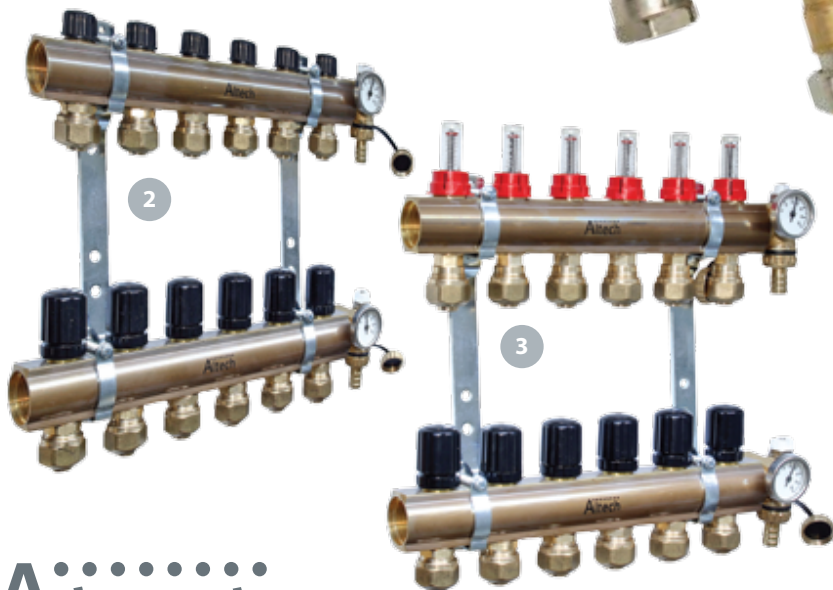

- 1 Kompakt parallelshunt**  
med ligeløbende tilslutningssæt.  
Inkl. pumpe.

2-12 kredse BD nr. 04 6122.111

- 2 Komplet fordelerrørsæt**  
inkl. endestykke, aftap og 20 mm  
Pex koblinger.

2 kredse	BD nr. 04 6120.102
3 kredse	BD nr. 04 6120.103
4 kredse	BD nr. 04 6120.104
5 kredse	BD nr. 04 6120.105
6 kredse	BD nr. 04 6120.106
7 kredse	BD nr. 04 6120.107
8 kredse	BD nr. 04 6120.108
9 kredse	BD nr. 04 6120.109
10 kredse	BD nr. 04 6120.110
11 kredse	BD nr. 04 6120.111
12 kredse	BD nr. 04 6120.112

- 3 Komplet fordelerrørsæt**  
med topmeter, inkl. endestykke, aftap  
og 20 mm pex koblinger.

2 kredse	BD nr. 04 6121.102
3 kredse	BD nr. 04 6121.103
4 kredse	BD nr. 04 6121.104
5 kredse	BD nr. 04 6121.105
6 kredse	BD nr. 04 6121.106
7 kredse	BD nr. 04 6121.107
8 kredse	BD nr. 04 6121.108
9 kredse	BD nr. 04 6121.109
10 kredse	BD nr. 04 6121.110
11 kredse	BD nr. 04 6121.111
12 kredse	BD nr. 04 6121.112