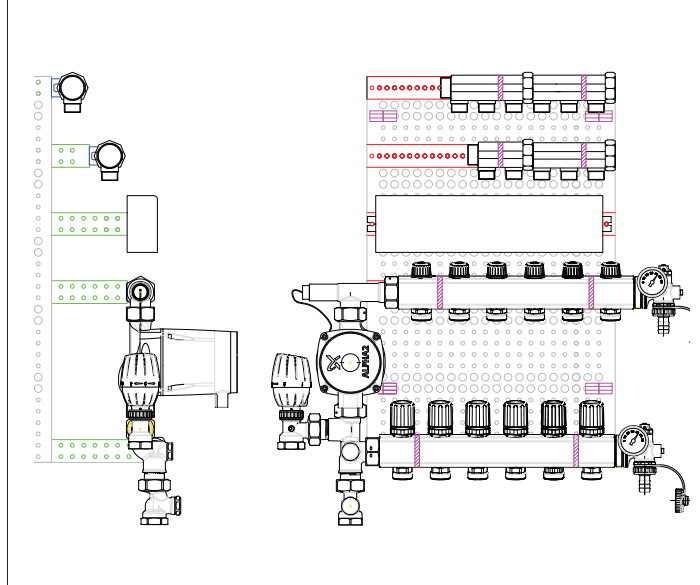

GULVVARME - afkryds nedenfor:		
	Fordelerrør AL-7035SYS20 04 6120.1xx	Antal kredse 02 - 03 - 04 - 05 - 06 - 07 - 08 - 09 - 10 - 11 - 12
	Fordelerrør AL-7035TOP20 04 6121.1xx	Antal kredse 02 - 03 - 04 - 05 - 06 - 07 - 08 - 09 - 10 - 11 - 12
	Shunt AL-7021 04 6122.120	☐

FITTINGS TIL GULVVARME - afkryds nedenfor:		
	PEX AL-3015 04 6123.206	20 mm ☐
	ALUPEX AL-3015 SCR 04 6123.204	16 mm ☐

TILBEHØR TIL GULVVARME SYSTEMET - afkryds nedenfor:		
	Vinkelsæt ACC7016 04 6123.311	☐
	Nippelstykke AL-4040 04 6123.208	Antal: _____

TRÅDLØST GULVVARME SYSTEM 230V - afkryds nedenfor:			
	Styring AL-B2070 04 6125.2xx	6 kredse (06) 12 kredse (12)	Antal: _____ Antal: _____
	Telestat AL-A2004 04 6125.119	230V	Antal: _____
	Rumtermostat: AL-AR4070SF 04 6125.100	u/gulvføler	Antal: _____
	Rumtermostat: AL-AR4070KF2E 04 6125.101	m/gulvføler	Antal: _____
	Rumtermostat: AL-R4070 04 6125.105	u/gulvføler	Antal: _____
	Rumtermostat: AL-R4070E 04 6125.106	m/gulvføler	Antal: _____
	Rumtermostat: AL-DR4070 04 6125.090	m/display	Antal: _____
	Rumtermostat: AL-ODR4070 04 6125.060	u/display	Antal: _____

Installatør:	
Adresse:	
Adresse:	
Postnr./by:	
Evt.rekv.nr.:	

Afkryds venligst nedenfor:	
Flex-uniten* (VVS-nr. 40 2021.100). Monteres med manifold til koldt og varmt brugsvand samt radiatorer.	Afkryds, hvis nedenstående ønskes: Gulvvarmanifold monteret: ☐ Gulvvarme og styring monteret: ☐

* incl. bagplade, beslag for brugsvand, radiatorer og gulvvarme samt rørbæring.

FORDELERRØR TIL KOLDT BRUGSVAND INCL. FITTINGS - afkryds nedenfor:		
	incl. 15 mm PEX ALBI20xPX 04 6110.10x	Antal kredse 02 - 03 - 04 - 05 - 06 - 07 - 08 - 09 - 10 - 11 - 12

	incl. 16 mm ALUPEX ALBI20xPA 04 6111.10x	Antal kredse 02 - 03 - 04 - 05 - 06 - 07 - 08 - 09 - 10 - 11 - 12

FORDELERRØR TIL VARMT BRUGSVAND INCL. FITTINGS - afkryds nedenfor:		
	incl. 15 mm PEX ALBI20xPX 04 6110.10x	Antal kredse 02 - 03 - 04 - 05 - 06 - 07 - 08 - 09 - 10 - 11 - 12

	incl. 16 mm ALUPEX ALBI20xPA 04 6111.10x	Antal kredse 02 - 03 - 04 - 05 - 06 - 07 - 08 - 09 - 10 - 11 - 12

FORDELERRØR TIL RADIATORER INCL. FITTINGS - afkryds nedenfor:		
	incl. 15 mm PEX ALBI20xPX 04 6110.10x	Antal kredse 02 - 03 - 04

	incl. 16 mm ALUPEX ALBI20xPA 04 6111.10x	Antal kredse 02 - 03 - 04