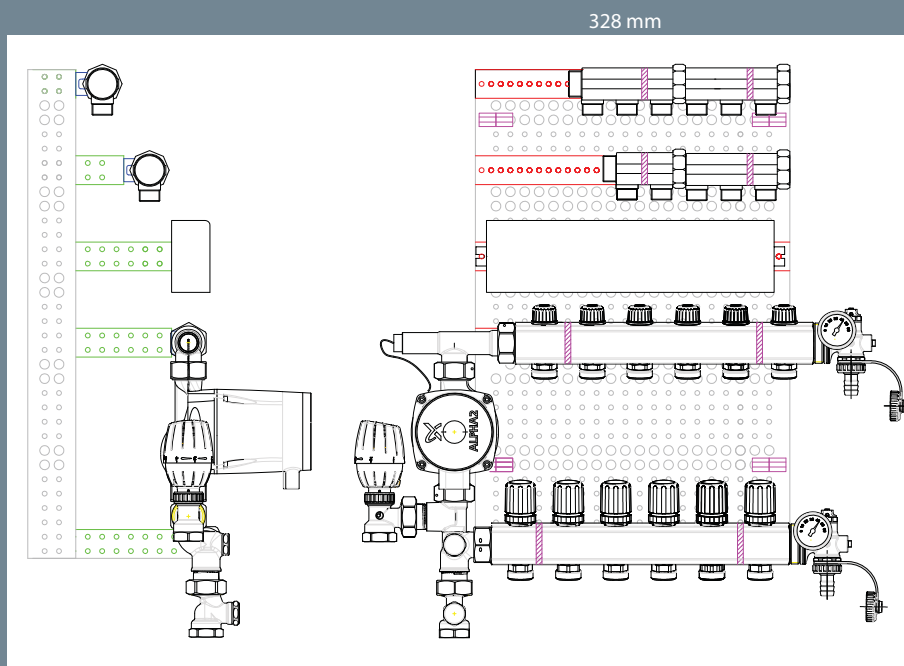

Altech

ALTECH FLEX-UNIT hjælper dig med at holde styr på rørene til varme- og brugsvandsinstallationerne.

Med den nye flex-unit sikres en hurtig og nem installation af såvel gulvvarme, vand til radiatorer og brugsvand. Med uniten opnås ligeledes en ensartet kvalitet og udseende på varme og brugsvandsinstallationer i alle former for boligbyggeri. Der kan hurtigt spares meget tid ved montering, samtidig med at risikoen for fejlmontering minimeres.

Selve Flex-uniten består af en bagplade, beslag for brugsvand, radiatorer og gulvvarme samt rørbæring for fiksering på installationsstedet.

Flex-uniten konfigureres nøjagtigt efter dine ønsker og behov med de installationer og det antal kredse som der er behov for. Udfyld omstående skema og vi leverer Flex-uniten indenfor to arbejdsdage.