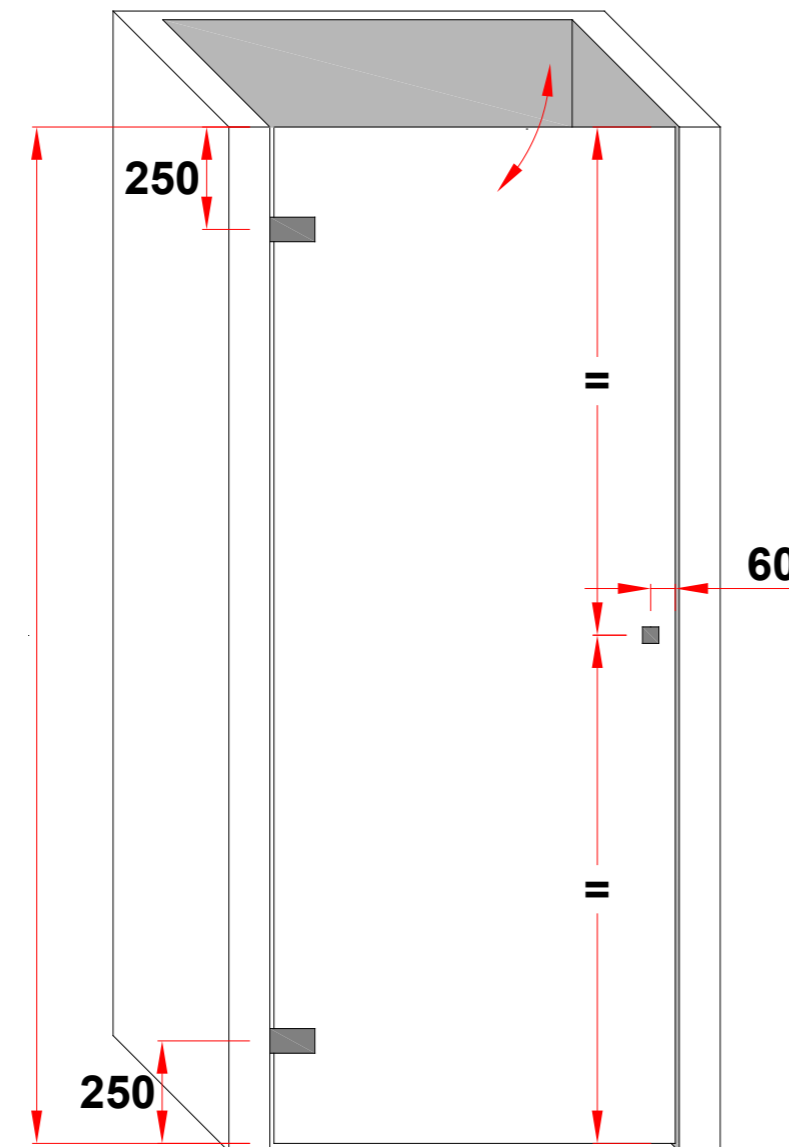

Enkeltdør

Eksklusive enkeltdøre leveret på specialmål, både bredde og højde kan bestilles på mål, så de passer til det enkelte badeværelse.

Leveres med 2 firkantede hængsler samt firkantet knop i blank krom. Beslagene er testet og godkendt for mere end 100.000 åbninger. Døren kan åbnes begge veje og er selvlukkende. Variable indstillingsmuligheder

Fås i de fire glastyper: Klart, Satineret, Fleur eller Zoey glas.

Max. bredde 1000 mm
Max. højde 1950 mm

Priseksempel:
Enkeltdør i trendy glas
Vejl. pris inkl. moms kr. 8.650,-