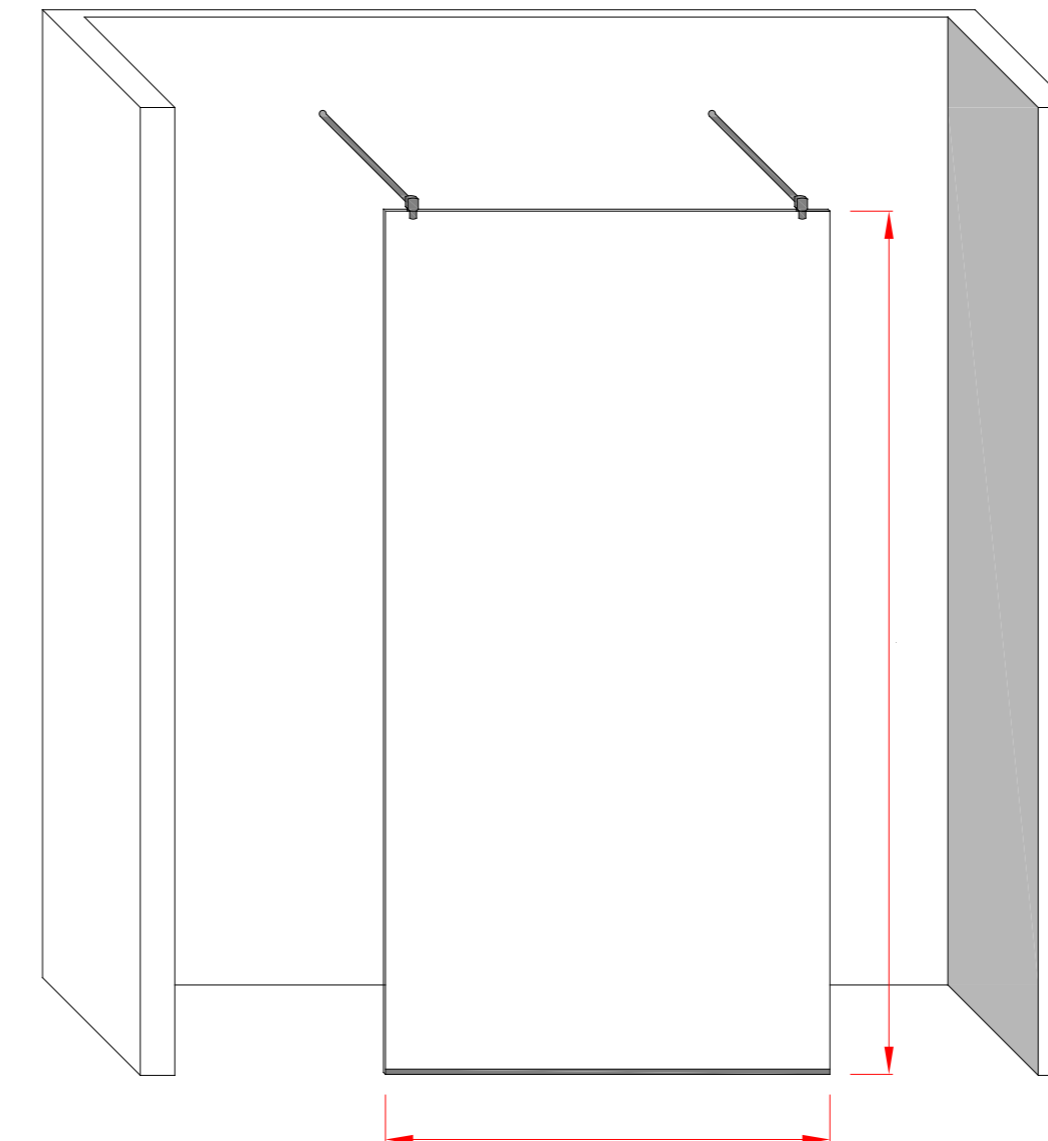

# Enkeltdør

Eksklusive enkeltdøre leveret på specialmål, både bredde og højde kan bestilles på mål, så de passer til det enkelte badeværelse.

Leveres med 2 firkantede hængsler samt firkantet knop i blank krom. Beslagene er testet og godkendt for mere end 100.000 åbninger. Døren kan åbnes begge veje og er selvlukkende. Variable indstillingsmuligheder

# Walk-in shower

Den luksuriøse væg skæres på special bredde og højde mål, så de passer til det konkrete behov.

Leveres med to stabiliseringsstænger samt to gulvbeslag i blank krom. Løsningen er med u-skinne i bunden.

# Dør med separat sideparti

Flotte døre med sideparti leveres på specialmål. Både bredde og højde på såvel dør som sideglas bestilles på de eksakte mål.

Leveres med 2 firkantede hængsler til væg, 2 beslag til væg, 1 beslag til gulv, stabiliseringsstang samt firkantet knop i blank krom. Løsningen er med u-skinne i side og bund. Beslagene er testet og godkendt for mere end 100.000 åbninger. Døren kan åbnes begge veje og er selvlukkende. Vælg imellem de fire moderne glas: Klart, Satineret, Fleur eller Zoey.

Max. bredde 1000 mm pr. enhed  
Max. højde 950 mm

**Priseksempel:**  
Dør med separat sideparti og u-skinne i trendy glas  
Vejl. pris inkl. moms kr. 15.300,-