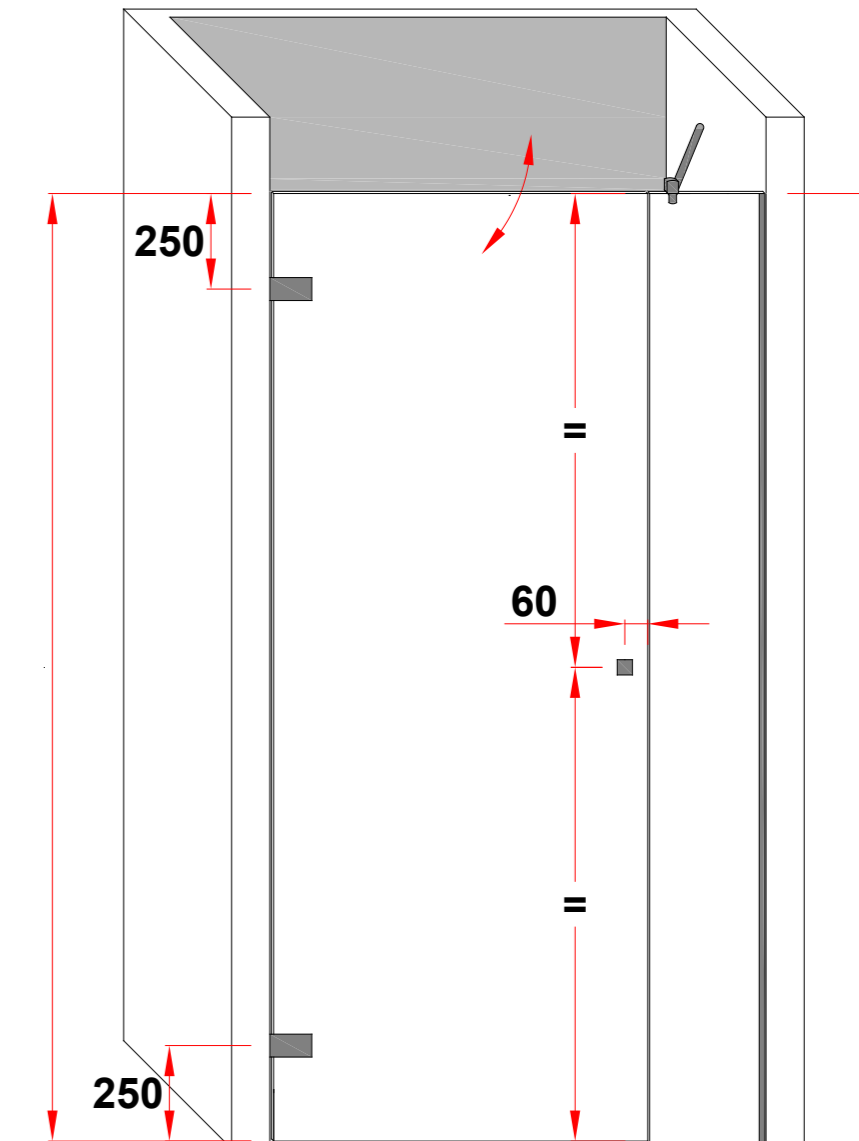

# Walk-in shower

Den luksuriøse væg skæres på special bredde og højde mål, så de passer til det konkrete behov.

Leveres med to stabiliseringsstænger samt to gulvbeslag i blank krom. Løsningen er med u-skinne i bunden.

Vælg mellem de fire glastyper: Klart, Satineret, Fleur eller Zoey glas.

Max. bredde 1800 mm  
Max. højde 1950 mm

**Priseksempel:**  
Stor afskærmning / Walk-in shower i trendy glas  
Vejl. pris inkl. moms kr. 8.500,-

# Dør med separat sideparti

Flotte døre med sideparti leveres på specialmål. Både bredde og højde på såvel dør som sideglas bestilles på de eksakte mål.

Leveres med 2 firkantede hængsler til væg, 2 beslag til væg, 1 beslag til gulv, stabiliseringsstang samt firkantet knop i blank krom. Løsningen er med u-skinne i side og bund. Beslagene er testet og godkendt for mere end 100.000 åbninger. Døren kan åbnes begge veje og er selvlukkende. Vælg imellem de fire moderne glas: Klart, Satineret, Fleur eller Zoey.

Max. bredde 1000 mm pr. enhed  
Max. højde 950 mm

**Priseksempel:**  
Dør med separat sideparti og u-skinne i trendy glas  
Vejl. pris inkl. moms kr. 15.300,-