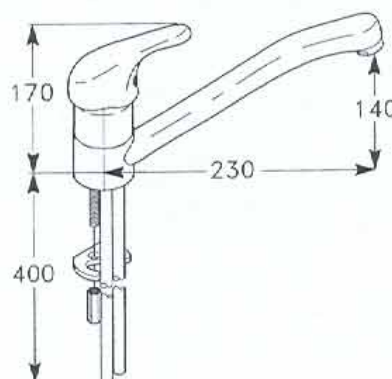

Produkt nr. BD 5612D

Køkkenbatteri m/lavtud

VVS nr. 70 5695.504

VA Godkendelse
1.42/14603