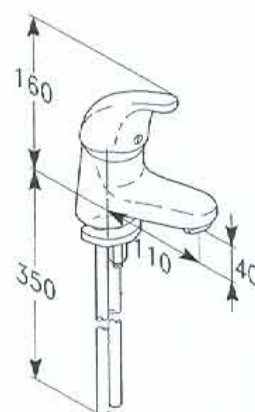

VVS nr. 70 1895.504

VA Godkendelse
1.42/14604

Produkt nr. BD 5614D

Håndvaskbatteri u/trækop

VVS nr. 70 1695.504

VA Godkendelse
1.42/14604

Produkt nr. BD 5616D

Kar/brusebatteri