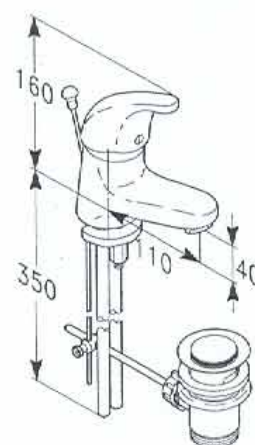

Produkt nr. BD 5613D

Håndvaskbatteri m/trækop

VVS nr. 70 1895.504

VA Godkendelse
1.42/14604