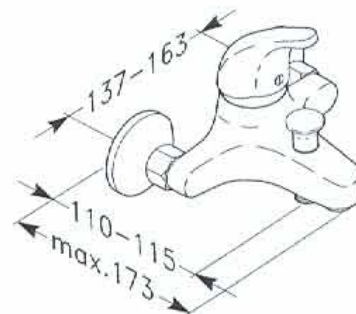

Produkt nr. BD 5616D

Kar/brusebatteri

VVS nr. 72 5695.504

VA Godkendelse
1.42/14606