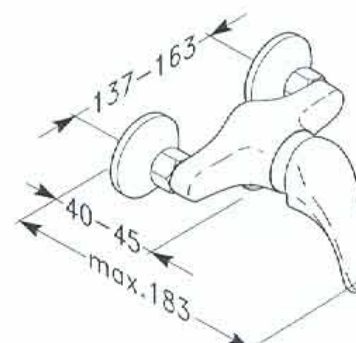

VVS nr. 72 5695.504

VA Godkendelse
1.42/14606

Produkt nr. BD 5615D

Brusebatteri

VVS nr. 72 5895.504

VA Godkendelse
1.42/14605

Her finder du din lokale BD filial

Ballerup