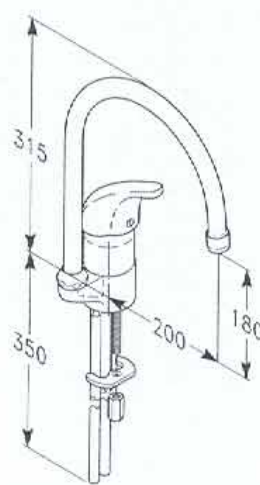

Tekniske specifikationer

Produkt nr. BD 5611D

Køkkenbatteri m/højtud

VVS nr. 70 5895.504

VA Godkendelse
1.42/14622