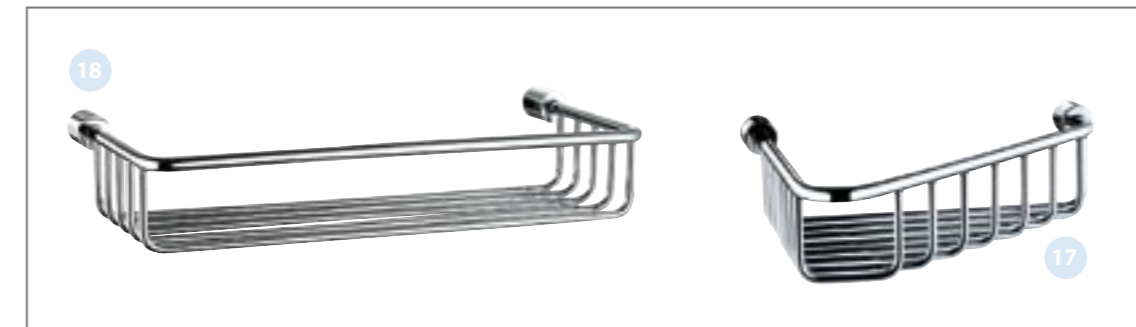

- Poleret eller børstet stål
- Stilrent design
- Stort sortiment
- Rengøringsvenligt

BD nr. 90-4000.004

New Trend - Forkromet messing:

- 1 Glashylde 600mm – BD nr. 79 6010.200
- 2 Svingbar håndklædeholder – BD nr. 79 6010.202
- 3 Håndklædering Ø16cm – BD nr. 79 6010.208
- 4 Enkeltkrog – BD nr. 79 6010.213
- 5 Shampoohylde med stang – BD nr. 79 6010.214

New Trend

Knox

New Trend - Forkromet messing

- 10 Pladehylde – BD nr. 79 6010.201
- 11 Tandkrusholder – BD nr. 79 6010.203
- 12 Sæbeholder – BD nr. 79 6010.204
- 13 Svingbar dobbelt håndklædeholder – BD nr. 79 6010.205
- 14 Håndklædeholder enkelt 60cm – BD nr. 79 6010.206
- 15 Dobbelt håndklædeholder 60cm – BD nr. 79 6010.207
- 16 Femdobbel håndklædeholder – BD nr. 79 6010.209
- 17 Svampeholder – BD nr. 79 6010.210
- 18 Shampoohylde – BD nr. 79 6010.211
- 19 Hjørnehylde – BD nr. 79 6010.212
- 20 Toilettepapirholder – BD nr. 79 6010.215
- 21 Svingbar toilettepapirholder – BD nr. 79 6010.216
- 22 Reserve papirholder – BD nr. 79 6010.217
- 23 Toilettebørsteholder med børste – BD nr. 79 6010.218