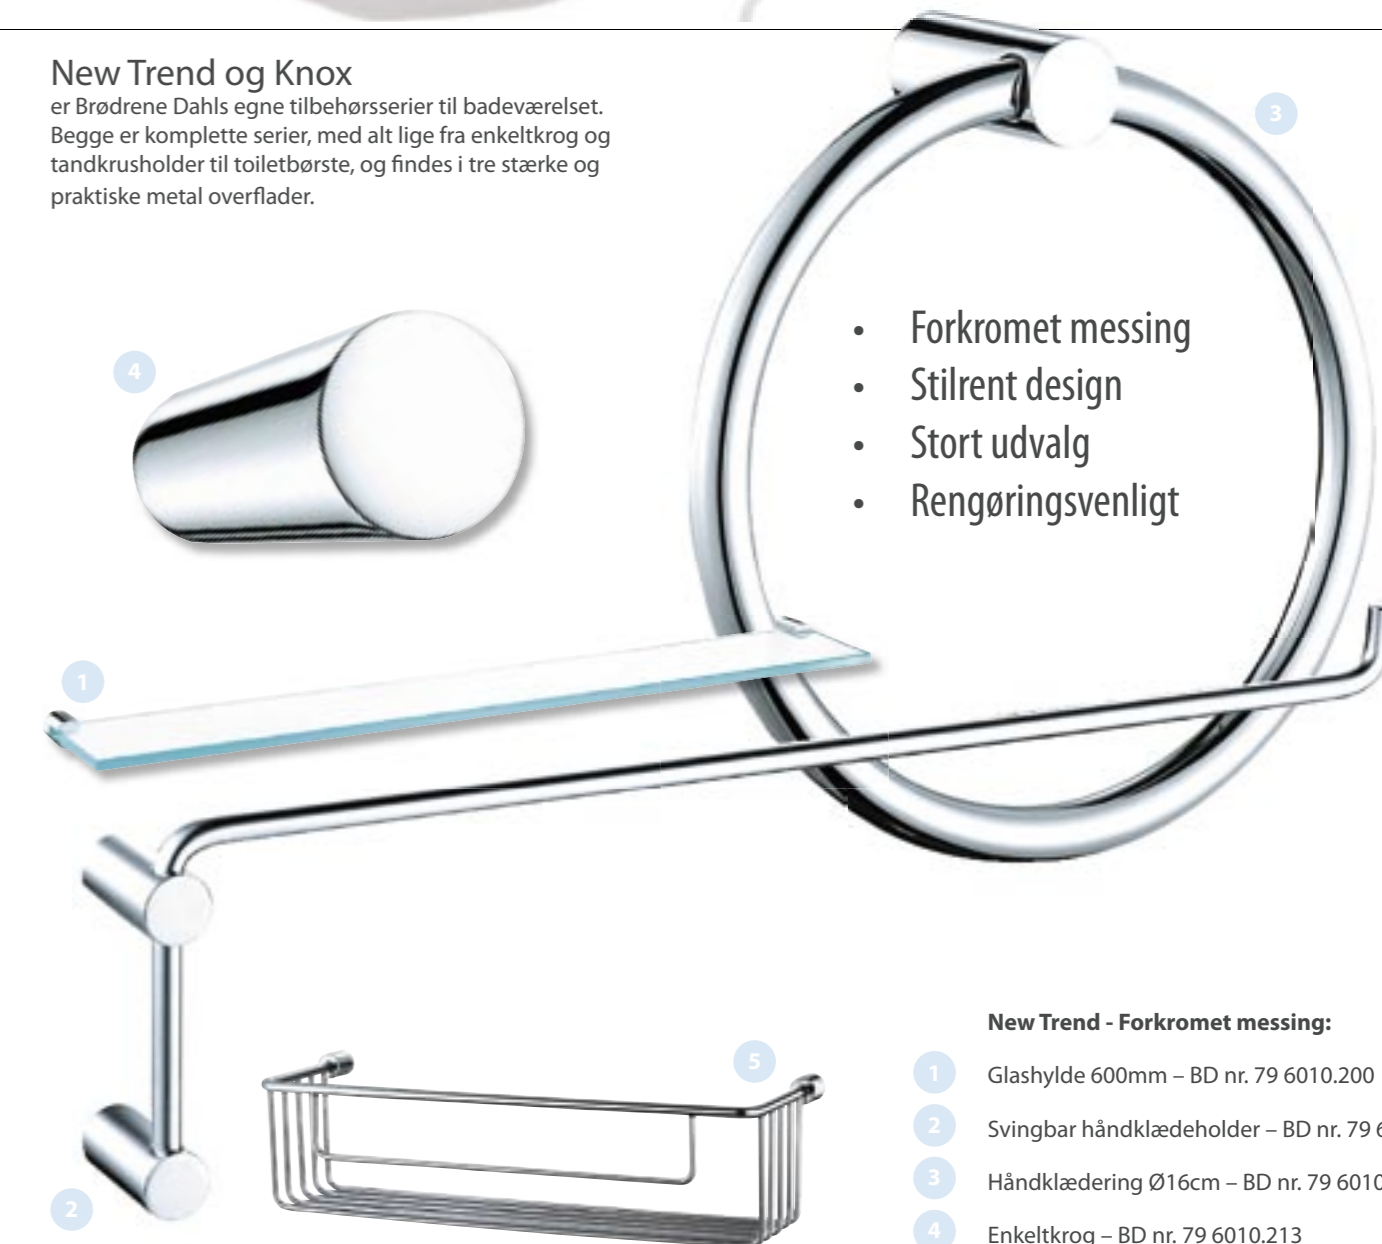

New Trend - Forkromet messing:

1. 1 Glashylde 600mm – BD nr. 79 6010.200
2. 2 Svingbar håndklædeholder – BD nr. 79 6010.202
3. 3 Håndklædering Ø16cm – BD nr. 79 6010.208
4. 4 Enkeltkrog – BD nr. 79 6010.213
5. 5 Shampoohylde med stang – BD nr. 79 6010.214