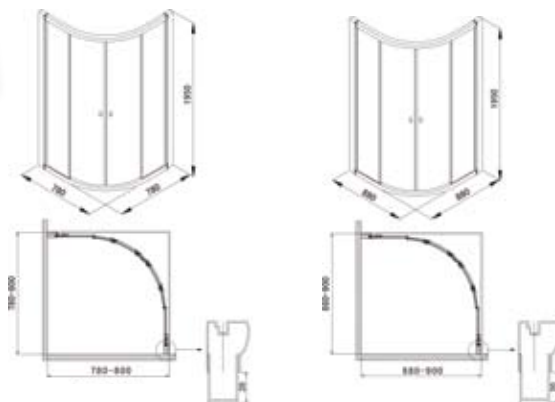

Alterna

Brus

Primeo brusevægge

Alterna Primeo brusevægge

er Brødrene Dahls basis serie indenfor bruseafskærmninger. Alterna Primeo brusevægge er fremstillet i 6 mm hærdet klart glas, karvæg dog 5mm, og har forkromede, justerbare aluminiumsprofiler. Et flot og prisbilligt alternativ i solid kvalitet.

Alterna

NB!
Bundkar kan
desværre ikke
skaffes.

4

3

Picto brusevægge

AlternA Picto brusevægge

er en eksklusiv serie i enkelt og elegant design. De svingbare døre åbner både ind- og udad vha. hæve/sænkebeslag og giver hermed en pladsbesparende løsning. Samtidig sikrer magnetlister en stabil lukning af dørene, som er fremstillet i 6 mm klart hærdet sikkerhedsglas.

Alterna

Ducha hovedbrusere

Alterna Ducha

forkromede hovedbrusere findes i tre varianter. En firkantet på 20 x 20 cm, samt to runde på Ø17 cm hhv. Ø20 cm. Bruserarm dertil findes som vægmodeller på 20 cm eller 40 cm. Alterna Ducha hovedbruserne har fleksible gummiknopper, hvorved du får et rengøringsvenligt produkt og undgår hyppig afkalkning.