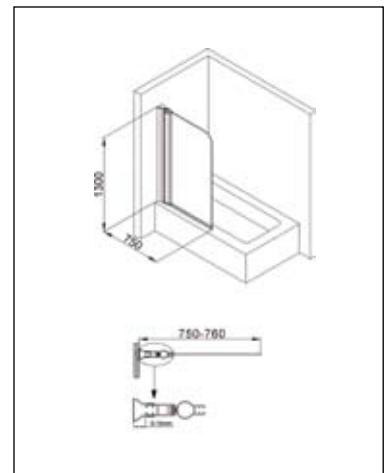

NB!
Bundkar kan
desværre ikke
skaffes.

4

3