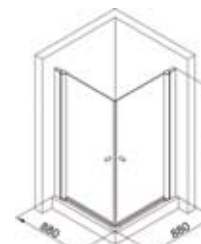

Picto brusevægge

AlternA Picto brusevægge

er en eksklusiv serie i enkelt og elegant design. De svingbare døre åbner både ind- og udad vha. hæve/sænkebeslag og giver hermed en pladsbesparende løsning. Samtidig sikrer magnetlister en stabil lukning af dørene, som er fremstillet i 6 mm klart hærdet sikkerhedsglas.

5

6

AlternA