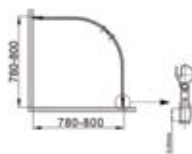

Picto brusevægge

AlternA Picto brusevægge

er en eksklusiv serie i enkelt og elegant design. De svingbare døre åbner både ind- og udad vha. hæve/sænkebeslag og giver hermed en pladsbesparende løsning. Samtidig sikrer magnetlister en stabil lukning af dørene, som er fremstillet i 6 mm klart hærdet sikkerhedsglas.

5

6

AlternA