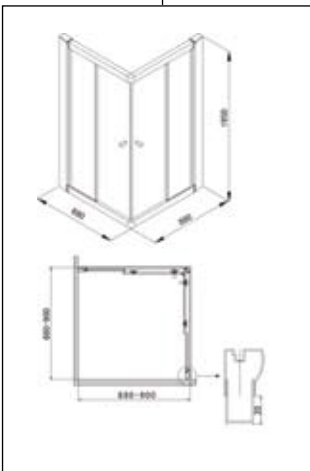

Alterna

NB!
Bundkar kan
desværre ikke
skaffes.

4

3

Picto brusevægge

AlternA Picto brusevægge

er en eksklusiv serie i enkelt og elegant design. De svingbare døre åbner både ind- og udad vha. hæve/sænkebeslag og giver hermed en pladsbesparende løsning. Samtidig sikrer magnetlister en stabil lukning af dørene, som er fremstillet i 6 mm klart hærdet sikkerhedsglas.

Alterna

Ducha hovedbrusere

Alterna Ducha

forkromede hovedbrusere findes i tre varianter. En firkantet på 20 x 20 cm, samt to runde på Ø17 cm hhv. Ø20 cm. Bruserarm dertil findes som vægmodeller på 20 cm eller 40 cm. Alterna Ducha hovedbruserne har fleksible gummiknopper, hvorved du får et rengøringsvenligt produkt og undgår hyppig afkalkning.