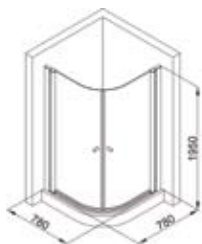

Picto brusevægge

AlternA Picto brusevægge

er en eksklusiv serie i enkelt og elegant design. De svingbare døre åbner både ind- og udad vha. hæve/sænkebeslag og giver hermed en pladsbesparende løsning. Samtidig sikrer magnetlister en stabil lukning af dørene, som er fremstillet i 6 mm klart hærdet sikkerhedsglas.

5

6

AlternA