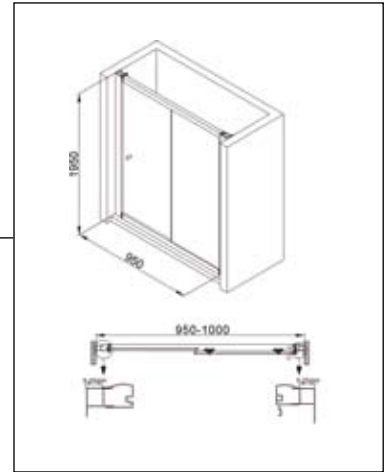

NB!
Bundkar kan
desværre ikke
skaffes.

4

3