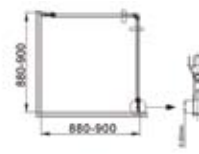

Picto brusevægge

AlternA Picto brusevægge

er en eksklusiv serie i enkelt og elegant design. De svingbare døre åbner både ind- og udad vha. hæve/sænkebeslag og giver hermed en pladsbesparende løsning. Samtidig sikrer magnetlister en stabil lukning af dørene, som er fremstillet i 6 mm klart hærdet sikkerhedsglas.

5

6

AlternA