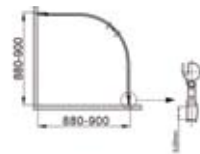

Picto brusevægge

AlternA Picto brusevægge

er en eksklusiv serie i enkelt og elegant design. De svingbare døre åbner både ind- og udad vha. hæve/sænkebeslag og giver hermed en pladsbesparende løsning. Samtidig sikrer magnetlister en stabil lukning af dørene, som er fremstillet i 6 mm klart hærdet sikkerhedsglas.

5

6

AlternA