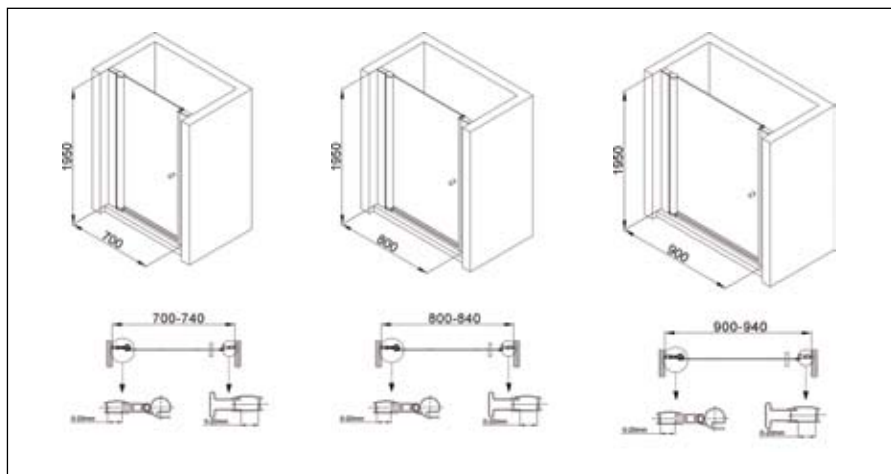

NB!
*Bundkar kan
desværre ikke
skaffes.*

7

8