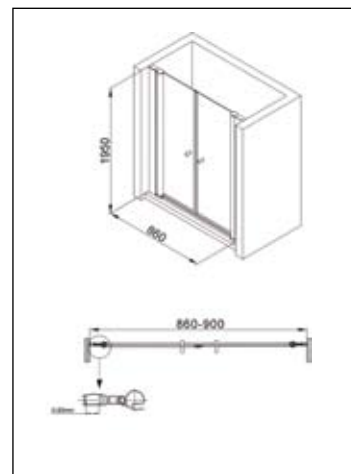

NB!
*Bundkar kan
desværre ikke
skaffes.*

7

8