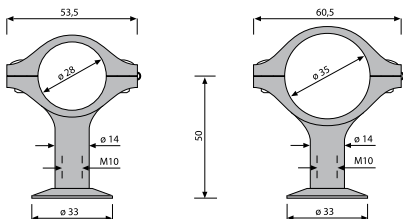

Dette er kun nogle af de fordelagtige produkttegenskaber. Prøv selv og du bliver overbevist.

Produktoversigt (mål i mm)

Let model

For montering med Ø4,5 mm spånskruer eller med M6 mm gevindstang/-skruer.

Let

Mørkegrå	01 7800.110	01 7800.112	01 7800.115
Krom	-	01 7810.512	01 7810.515

Medium model

For montering med Ø5,5 mm spånskruer eller med M8 mm gevindstang/-skruer.

Medium

Mørkegrå	01 7801.118	01 7801.122
Krom	01 7811.518	01 7811.522

Svær model

For montering med Ø6,0 mm spånskruer eller med M10 mm gevindstang/-skruer.

Svær

Mørkegrå	01 7802.128	01 7802.135
Krom	-	-

Tilbehør til Altech Rørbærer-system

BD nr.	Produkt	Anvendes til
01 7818.109	Forlængerrør 9x500 mm	Let model
01 7818.111	Forlængerrør 11x500 mm	Medium model
01 7818.114	Forlængerrør 14x500 mm	Svær model
01 7819.107	Indlægsbånd 7x1000 mm	Let model
01 7819.109	Indlægsbånd 9x1000 mm	Medium model
01 7819.110	Indlægsbånd 10x1000 mm	Svær model