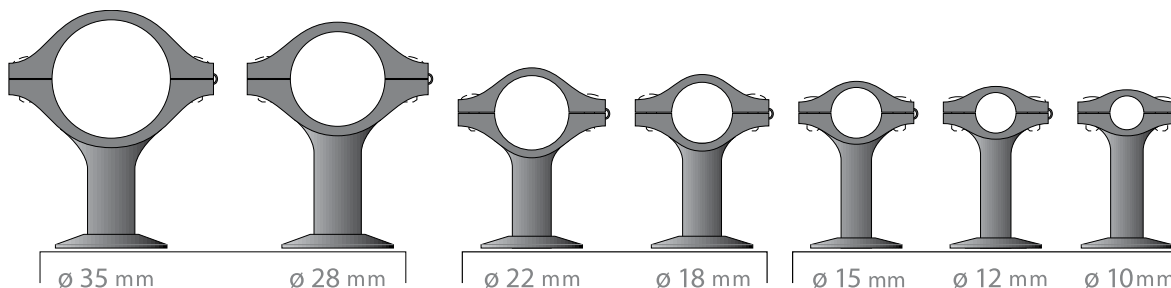

Hurtig montage

Altech rørbæberen er lavet til folk med kun to hænder. Anvendelsen af plastmaterialet har gjort det muligt at over- og underpart hænger sammen med et fleksibelt hængsel. Skrueerne i overparten er ovenikøbet formonteret. Det gør det til en hurtig fornøjelse at montere rørbæberen.

Høj styrke

Altech rørbæberen er fremstillet af samme plastmateriale som rawlplugs - en stærk og sej nylon. Det gør rørbæberen mindst lige så stærk, som de kendte metal-rørbærere. Desuden kan Altech rørbæberen på grund af sin sejhed bedre optage tolerancer ved rørføringerne. Produktet er egnet til montage med el-værktøj.

Prisbelønnet design

Altech rørbæberen er et fremragende eksempel på smuk og funktionel formgivning. Derfor har produktet modtaget den internationale red-dot design award, som er et anerkendt design kvalitetsmærke. Det danske firma design-people har stået for formgivningen af Altech rørbærer-serien.

Dette er kun nogle af de fordelagtige produkttegenskaber. Prøv selv og du bliver overbevist.

Produktoversigt (mål i mm)

Let model

For montering med Ø4,5 mm spånskruer eller med M6 mm gevindstang/-skruer.