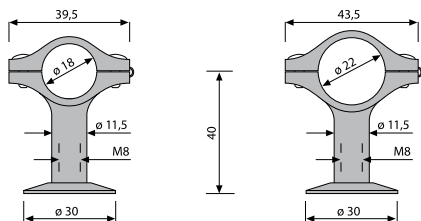

Medium model

For montering med Ø5,5 mm spånskruer eller med M8 mm gevindstang/-skruer.

Medium

Mørkegrå	01 7801.118	01 7801.122
Krom	01 7811.518	01 7811.522