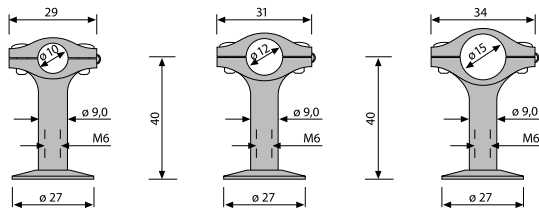

Dette er kun nogle af de fordelagtige produkttegenskaber. Prøv selv og du bliver overbevist.

Produktoversigt (mål i mm)

Let model

For montering med Ø4,5 mm spånskruer eller med M6 mm gevindstang/-skruer.